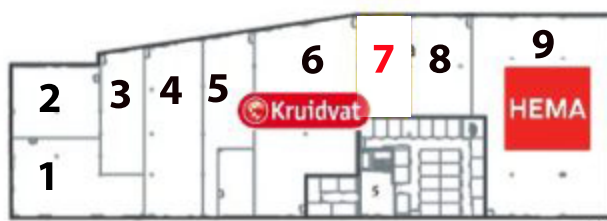

Totaal 44 winkels (waarvan 13 winkels nog te huur)

- 6 Kruidvat
- 9 Hema
- 12 Albert Heijn
- 38 Jumbo
- 43 Aldi

Markt

Hemels

Nog 29,5% van de winkels te huur of te koop

Shirley Kneepkens Makelaardij gaat naar Raadhuisstr. 44 (oude apotheek)