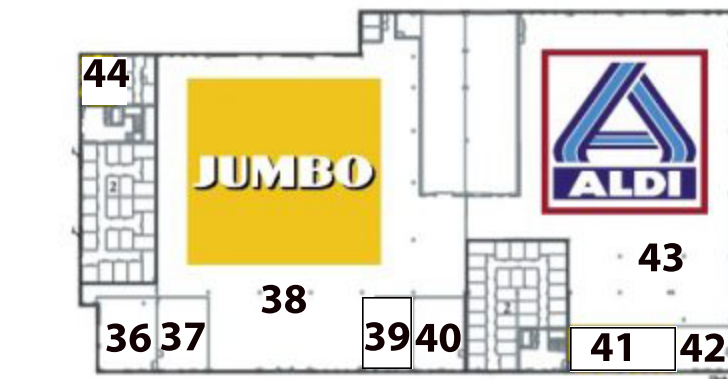

Totaal 44 winkels (waarvan 13 winkels nog te huur)

- 6 Kruidvat
- 9 Hema
- 12 Albert Heijn
- 38 Jumbo
- 43 Aldi

Markt

Hemels

Nog 29,5% van de winkels te huur of te koop

Shirley Kneepkens Makelaardij gaat naar Raadhuisstr. 44 (oude apotheek)