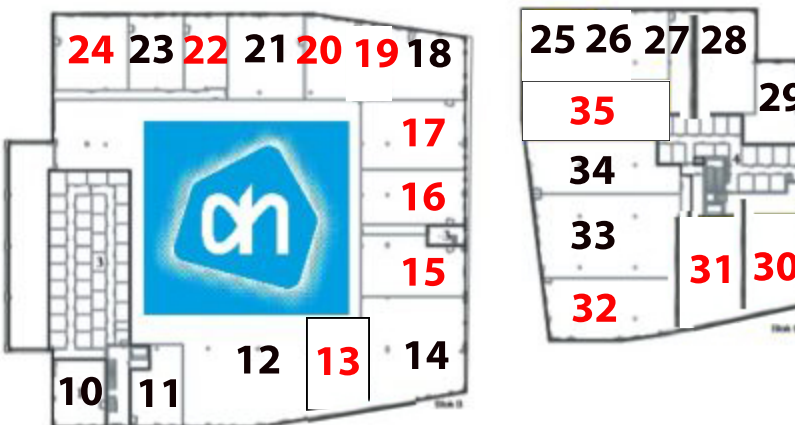

Totaal 44 winkels (waarvan 13 winkels nog te huur)

- 6 Kruidvat
- 9 Hema
- 12 Albert Heijn
- 38 Jumbo
- 43 Aldi

Markt

Hemels

Nog 29,5% van de winkels te huur of te koop

Shirley Kneepkens Makelaardij gaat naar Raadhuisstr. 44 (oude apotheek)